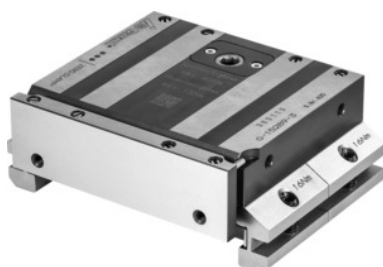

**Garant****Szczęka mocująca równoległa, szerokość szczęk: 120mm****Dane zamówienia**

Numer katalogowy	360115 120
GTIN	4045197555427
Klasa artykułu	310

**Opis****wskazówka:**

Moment obrotowy i siła mocowania są wartościami standardowymi i mają tylko znaczenie orientacyjne (zależne od materiału).

**Opis techniczny**

szerokość szczęk	120 mm
siła mocowania	10 kN
siła mocowania	20 kN
siła mocowania	30 kN
siła mocowania	40 kN
moment obrotowy	10 Nm
moment obrotowy	20 Nm
moment obrotowy	30 Nm
moment obrotowy	40 Nm
skok maksymalny	4 mm
Śruba mocująca SW	8 mm

Śruba ramienna SW SW<sub>1</sub>

4 mm

Rodzaj produktu

Szczęki do imadeł