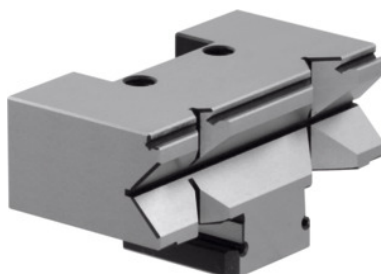

**Szczęki pryzmowe (szt.), do szczęk o szerokości: 150 mm****Dane zamówienia**

Numer katalogowy	362125 150
GTIN	2050001077530
Klasa artykułu	35G

Opis**Pasuje do :**

imadeł modułowych nr 362100; 362105.

Pasujące do kodu barwnego: Gerardi 150

Opis techniczny

Pasujące do kodu barwnego	Gerardi 150
do szczęk o szerokości	150 mm
Rodzaj produktu	Szczęki do imadeł