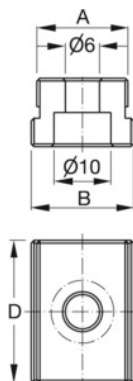

Kamienie do imadeł (para), wymiar rowka teowego B/rowek pasowany: 12/16 mm

Dane zamówienia

Numer katalogowy	362160 12/16
GTIN	2050001672599
Klasa artykułu	35G

Opis

Klasa dokładności:

Wymiar B o tolerancji h6.

szerokość mniejsza A: 16 mm

szerokość całkowita B: 12 mm

wysokość całkowita C: 10 mm

długość całkowita D: 25 mm

Pasujące do kodu barwnego: Gerardi 200

Pasujące do kodu barwnego: Gerardi 150

Opis techniczny

wymiar rowka teowego B	12 mm
wysokość całkowita C	10 mm
rowek pasowany	16 mm
Pasujące do kodu barwnego	Gerardi 200
Pasujące do kodu barwnego	Gerardi 150

Pasujące do kodu barwnego	Gerardi 125
Pasujące do kodu barwnego	Modular Horex 150
Pasujące do kodu barwnego	Modular Horex 125
szerokość mniejsza A	16 mm
szerokość całkowita B	12 mm
długość całkowita D	25 mm