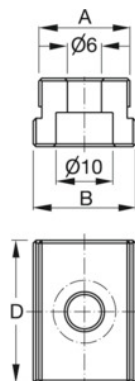

Kamienie do imadeł (para), wymiar rowka teowego B/rowek pasowany: 20/16 mm

Dane zamówienia

Numer katalogowy	362160 20/16
GTIN	2050001672582
Klasa artykułu	35G

Opis

Klasa dokładności:

Wymiar B o tolerancji h6.

szerokość mniejsza A: 16 mm

szerokość całkowita B: 20 mm

wysokość całkowita C: 12 mm

długość całkowita D: 25 mm

Pasujące do kodu barwnego: Gerardi 200

Pasujące do kodu barwnego: Gerardi 125

Opis techniczny

szerokość mniejsza A	16 mm
Pasujące do kodu barwnego	Gerardi 200
Pasujące do kodu barwnego	Gerardi 125
Pasujące do kodu barwnego	Gerardi 150
Pasujące do kodu barwnego	Modular Horex 150

Pasujące do kodu barwnego	Modular Horex 125
rowek pasowany	16 mm
szerokość całkowita B	20 mm
wymiar rowka teowego B	20 mm
wysokość całkowita C	12 mm
długość całkowita D	25 mm