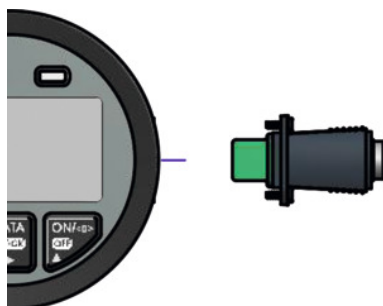

Kroepelin
Längenmesstechnik**Adaptory złącza, Typ: A2****Dane zamówienia**

Numer katalogowy	498954 A2
GTIN	2050001744173
Klasa artykułu	49K

Opis**Pasuje do :**

Zewnętrzne i wewnętrzne macki czujnikowe nr 438573; 438575; 438965; 438978; 438985 w połączeniu z kablem transmisji danych nr 497440.