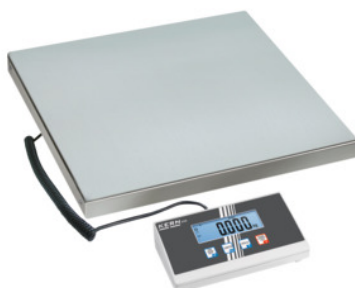

KERN**Wagi platformowe, typ EOB, maks. zakres ważenia: 35 kg**

Dane zamówienia

Numer katalogowy	479600 35
GTIN	4045761192157
Klasa artykułu	47D

Opis

Wykonanie:

- **solidna waga do ważenia paczek przed wysyłką**
- **bardzo prosta obsługa za pomocą czterech przycisków**
- **moduł wskaz. (obsługi) z wyświetlaczem o cyfrach o wys. 25 mm, połączony z wagą przewodem o dł. 2 m, może być on odłączany od platformy i samodzielnie ustawiany lub montowany**
- **możliwe zasilanie z sieci i z baterii, automatyczne wyłączenie po 3 min.**

w dostawie::

Zasilacz sieciowy i uchwyt ścienny dla wskaźnika.

Wyp. dodatkowe:

6 baterii nr 081561, wielk. LR6, stojak do wskaźnika na zamówienie.

Kalibracja: K2

odczyt: 10 g

powtarzalność: 10 g

wymiary szalki: 315×305 mm

szerokość wyświetlacza: 215 mm

głębokość wyświetlacza: 110 mm

wysokość wyświetlacza: 50 mm

Opis techniczny

szerokość wyświetlacza	215 mm
odczyt	10 g
wysokość wyświetlacza	50 mm
maks. zakres ważenia	0 - 35 kg
wymiary szalki	315×305 mm
powtarzalność	10 g
głębokość wyświetlacza	110 mm
masa netto	3,8 kg
oznaczenie producenta	EOB
Kalibracja	K2
zasilanie energią	Zasilanie z baterii
Liczba dołączonych baterii	6
Nr artykułu z bateriami / akumulatorami	081561 LR6
wysokość cyfr wyświetlacza	25 mm
Rodzaj produktu	Waga platformowa