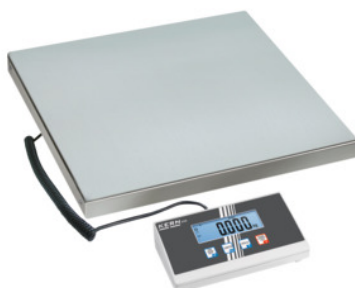

KERN**Wagi platformowe, typ EOB, maks. zakres ważenia: 60 kg**

Dane zamówienia

Numer katalogowy	479600 60
GTIN	4045761192126
Klasa artykułu	47D

Opis

Wykonanie:

- **solidna waga do ważenia paczek przed wysyłką**
- **bardzo prosta obsługa za pomocą czterech przycisków**
- **moduł wskaz. (obsługi) z wyświetlaczem o cyfrach o wys. 25 mm, połączony z wagą przewodem o dł. 2 m, może być on odłączany od platformy i samodzielnie ustawiany lub montowany**
- **możliwe zasilanie z sieci i z baterii, automatyczne wyłączenie po 3 min.**

w dostawie::

Zasilacz sieciowy i uchwyt ścienny dla wskaźnika.

Wyp. dodatkowe:

6 baterii nr 081561, wielk. LR6, stojak do wskaźnika na zamówienie.

Kalibracja: K2

odczyt: 20 g

powtarzalność: 20 g

wymiary szalki: 315 × 305 mm

szerokość wyświetlacza: 215 mm

głębokość wyświetlacza: 110 mm

wysokość wyświetlacza: 50 mm

Opis techniczny

szerokość wyświetlacza	215 mm
powtarzalność	20 g
głębokość wyświetlacza	110 mm
wymiary szalki	315 × 305 mm
maks. zakres ważenia	0 - 60 kg
oznaczenie producenta	EOB
odczyt	20 g
masa netto	3,8 kg
wysokość wyświetlacza	50 mm
Kalibracja	K2
zasilanie energią	Zasilanie z baterii
Liczba dołączonych baterii	6
Nr artykułu z bateriami / akumulatorami	081561 LR6
wysokość cyfr wyświetlacza	25 mm
Rodzaj produktu	Waga platformowa