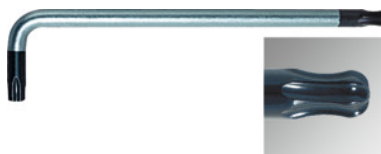

**HOLEX®****Klucze kątowe trzpieniowe do śrub Torx® ze sferyczną główką, profil Torx®: TX15****Dane zamówienia**

Numer katalogowy	624915 TX15
GTIN	4045197236067
Klasa artykułu	62C

**Opis****Wykonanie:**

Uchwyt wygięty, hartowany w całości (ciągliwo - twardy). Długie ramię ze sferycznym zakończeniem, które można zastosować ukośnie do 25°.

**Materiał:**

Stal chromowo-wanadowa, chromowana. Końcówki czarne.  
długość ramion: 83×17 mm

**Opis techniczny**

profil Torx®	TX15
długość ramion	83×17 mm
kształt czopu lub gniazda wyjściowego	Wkrętak do śrub TORX®