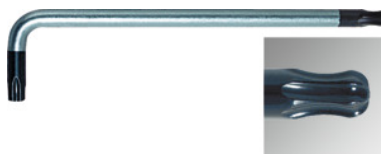

**HOLEX®****Klucze kątowe trzpieniowe do śrub Torx® ze sferyczną główką, profil Torx®: TX27****Dane zamówienia**

Numer katalogowy	624915 TX27
GTIN	4045197236098
Klasa artykułu	62C

**Opis****Wykonanie:**

Uchwyt wygięty, hartowany w całości (ciągliwo - twardy). Długie ramię ze sferycznym zakończeniem, które można zastosować ukośnie do 25°.

**Materiał:**

Stal chromowo-wanadowa, chromowana. Końcówki czarne.  
długość ramion: 106×20 mm

**Opis techniczny**

profil Torx®	TX27
długość ramion	106×20 mm
kształt czopu lub gniazda wyjściowego	Wkrętak do śrub TORX®