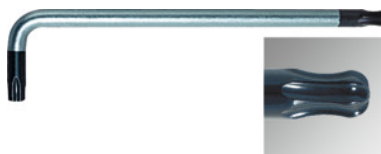

**HOLEX®****Klucze kątowe trzpieniowe do śrub Torx® ze sferyczną główką, profil Torx®: TX9****Dane zamówienia**

Numer katalogowy	624915 TX9
GTIN	4045197236043
Klasa artykułu	62C

**Opis****Wykonanie:**

Uchwyt wygięty, hartowany w całości (ciągliwo - twardy). Długie ramię ze sferycznym zakończeniem, które można zastosować ukośnie do 25°.

**Materiał:**

Stal chromowo-wanadowa, chromowana. Końcówki czarne.  
długość ramion: 64×16 mm

**Opis techniczny**

profil Torx®	TX9
długość ramion	64×16 mm
kształt czopu lub gniazda wyjściowego	Wkrętak do śrub TORX®