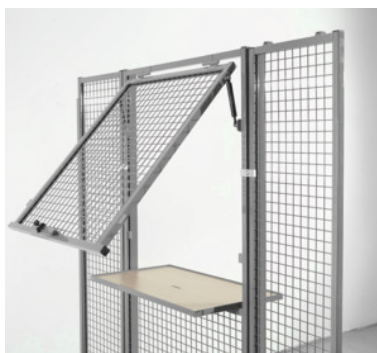

Element do wydawania z zamykanym blatem do wydawania, krata, wysokość 2200 mm, szerokość: 1000mm

Dane zamówienia

Numer katalogowy	994121 1000
GTIN	4260214934843
Klasa artykułu	99T

Opis

Wykonanie:

Elastyczny i uniwersalny system dla zakładów i magazynów, do szybkiej i samodzielnej budowy ogrodzeń, ścian magazynowych i podziału pomieszczeń. Dzięki zastosowaniu zasady konstrukcji modułowej można dowolnie łączyć poszczególne elementy. Oczka siatki 40×40×3,8 mm w profilu ramy 30 mm, spełniają najwyższe wymagania jakości i transparentności. Dostępne także w wersji z blachy stalowej i szkła akrylowego.

w dostawie::

W komplecie elementy mocujące (tylko dla nr 994130).

Powłoka lakiernicza:

Do wyboru: **szary jasny RAL 7035 (kolor standardowy)**, niebieski sygnałowy RAL 5005, ultramaryna RAL 5002, niebieski brylantowy RAL 5007, niebieski Chagall RAL 5010, niebieski lekki RAL 5012, turkusowy niebieski RAL 5018, szary stalowy RAL 7037, **lakier proszkowy**.

Opis techniczny

wysokość	2200 mm
szerokość	1000 mm
Rodzaj produktu	System ścian działowych