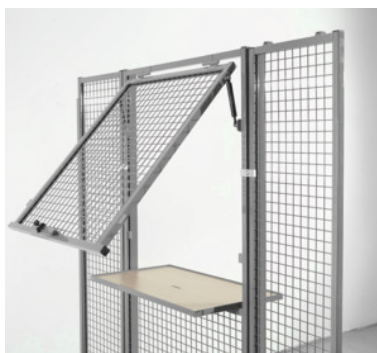

## Element wydający z zamykanym blatem do wydawania, akryl/blacha, wysokość 2200 mm, Szerokość: 1000mm

#### Wykonanie:

Elastyczny i uniwersalny system dla zakładów i magazynów, do szybkiej i samodzielnej budowy ogrodzeń, ścian magazynowych i podziału pomieszczeń. Dzięki zastosowaniu zasady konstrukcji modułowej można dowolnie łączyć poszczególne elementy. Oczka siatki 40×40×3,8 mm w profilu ramy 30 mm, spełniają najwyższe wymagania jakości i transparentności. Dostępne także w wersji z blachy stalowej i szkła akrylowego.

### Opis techniczny

wysokość	2200 mm
szerokość	1000 mm
Rodzaj produktu	System ścian działowych