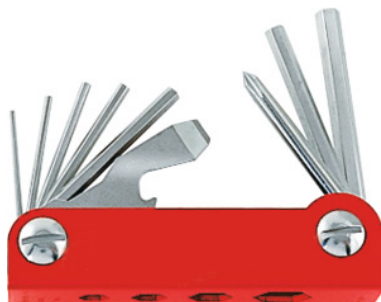

## Zestaw kluczy trzpieniowych, 6-kątnych w uchwycie szczyrkowym , liczba wkrętek: 9KOMBI

#### Wykonanie:

Składany uchwyt z lakierowanej blachy stalowej.

### Opis techniczny

liczba wkrętek	9
kształt czopu lub gniazda wyjściowego	Wkrętak do wkrętów Phillips
kształt czopu lub gniazda wyjściowego	do kluczy nasadowych 6-kątnych
kształt czopu lub gniazda wyjściowego	Wkrętak do wkrętów płaskich
kształt czopu lub gniazda wyjściowego	Wkrętaki trzpieniowe, 6-kątne
wykonanie uchwytu	blacha stalowa, lakierowana