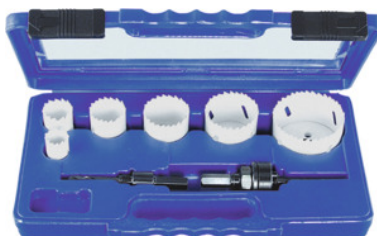

HOLEX®**Zestawy otwornic, typ: 22-68****Dane zamówienia**

Numer katalogowy	589750 22-68
GTIN	4045197158789
Klasa artykułu	52S

Opis**Wykonanie:**

Zestaw otwornic bimetalowych o najczęściej stosowanych średnicach. Uzębienie Vario z HSS zapewnia spokojną pracę i dużą trwałość.

w dostawie::

Odporna na uderzenie kasetka z tworzywa sztucznego, z otwornicami bimetalowymi, uchwytami i nawiertakami.

Ø otwornic: 22; 30; 35; 44; 51; 68 mm

liczba części: 10

liczba trzpieni mocujących: 2

liczba nawiertaków: 2

Opis techniczny

Ø otwornic	22; 30; 35; 44; 51; 68 mm
liczba trzpieni mocujących	2
liczba nawiertaków	2
liczba części	10