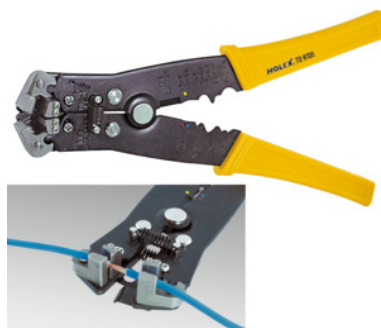

HOLEX®**Szczypce do ściągania izolacji, do przewodów o przekroju: 6 mm²****Dane zamówienia**

| | |
|------------------|---------------|
| Numer katalogowy | 728720 6 |
| GTIN | 4045197166579 |
| Klasa artykułu | 72B |

Opis**Wykonanie:**

Bardzo twarda stal narzędziowa, uchwyty z nasadkami z tworzywa sztucznego.

Zalety:

Bez ograniczenia długości zdejmowanej izolacji, tzn. można **odizolować odcinek w środku kabla.**

długość całkowita: 225 mm

do przewodów o przekroju: 0,13 - 6 mm²

Opis techniczny

| | |
|--------------------------|--------------------------|
| długość całkowita | 225 mm |
| do przewodów o przekroju | 0,13 - 6 mm ² |