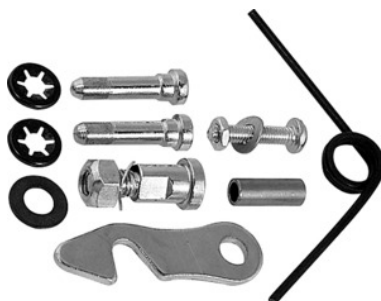

**Erdi****Zestaw reparacyjny do nożyc Ideal do blachy****Dane zamówienia**

Numer katalogowy

766020

GTIN

4010220026007

Klasa artykułu

73X

**Opis****Pasuje do:**

Nr 765900 / 765910 / 766000 / 766010 / 766350 / 766360 / 767000 / 767010 / 767500 / 767600.

**Opis techniczny**

Rodzaj produktu

Nożyce