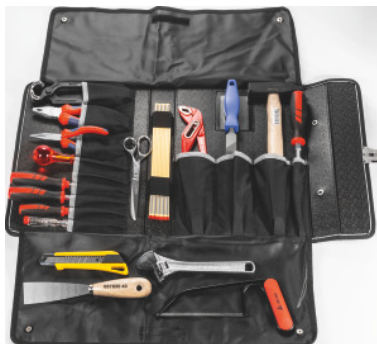

Zestaw narzędzi standardowy, 18-elem., W tekstylnej teczce narzędziowej

Dane zamówienia

Numer katalogowy	680200
GTIN	2050001016416
Klasa artykułu	66H

Opis

Zastosowanie:

Zawiera narzędzia **do drobnych napraw domowych.**

w dostawie::

Metrówki drewniane **STABILA**®: 1 szt. nr 466005 wielk. 2

Wielofunkcyjny pilnik płaski z uchwytem **DICK**: 1 szt. nr 515000, wielk. 200

Piła uniwersalna **PUK**®: 1 szt. nr 581240

Wkrętaki płaskie: Po 1 szt. nr 660701 rozm. 3,5; 5,5; 8