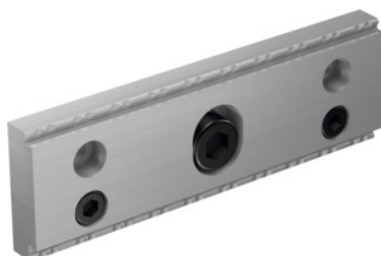

Garant**Szczęka wysunięta Gripp, do szczęk o szer.: 125mm****Dane zamówienia**

Numer katalogowy	362392 125
GTIN	4045197973108
Klasa artykułu	31S

Opis**Wykonanie:**

Duża precyzja w mocowaniu. Dodatkowe szczęki poszerzają wielokrotnie zakres zastosowania imadeł. Zoptymalizowany kształt zęba zapewnia duże siły trzymania. Szczęka przekładana o 2 stopniach mocowania. Stopień mocowania o wysokości 3 mm i stopień mocowania o wysokości 5 mm.

Opis techniczny

szerokość szczęk b	12 mm
wysokość szczęk h	40 mm
Pasujące do kodu barwnego	LCV125G
Pasujące do kodu barwnego	Titan 2
Pasujące do kodu barwnego	HiPo
Pasujące do kodu barwnego	LC
Pasujące do kodu barwnego	LC-GARANT
Pasujące do kodu barwnego	HD-Allmatic
Pasujące do kodu barwnego	HD-HOLEX

Pasujące do kodu barwnego	Basic
Pasujące do kodu barwnego	TC
Pasujące do kodu barwnego	NC8
Pasujące do kodu barwnego	uchwyt HD
do szczęk o szerokości	125 mm
Rodzaj produktu	Szczęki do imadeł