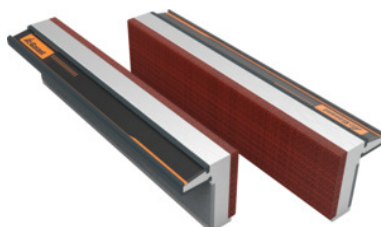

**Szczęki magnetyczne do imadeł, para, Al/nakładka fibrowa, gładkie,
Szerokość szczęk: 120 mm**

Dane zamówienia

Numer katalogowy	967724 120
GTIN	4045197974396
Klasa artykułu	97G

Opis

Wykonanie:

Z wbudowanymi magnesami trwałymi, pasują do wszystkich imadeł o odpowiedniej szerokości szczęk. Unikatowa siła mocowania dzięki dużym powierzchniom magnesów. wytłaczane z **aluminium**, powierzchnie mocujące z **gładką nakładką fibrową**.

Pasuje do :

Imadeł wszystkich typów.

wskazówka:

Nowa wersja o sile mocowania zwiększonej o 50 %.

Opis techniczny

szerokość szczęk	120 mm
materiał	aluminium/nakładki z fibry
mocowanie powierzchniowe	gładki