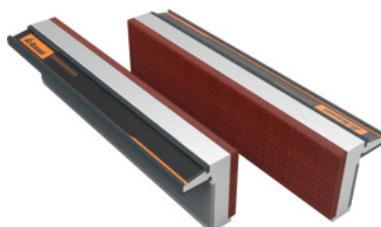

**Szczęki magnetyczne do imadeł, para, Al/nakładka fibrowa, gładkie,
Szerokość szczęk: 125 mm**

Dane zamówienia

Numer katalogowy	967724 125
GTIN	4045197974419
Klasa artykułu	97G

Opis

Wykonanie:

Szczęki do imadeł wytłaczane z **aluminium**. Ze zintegrowanymi magnesami trwałymi pasującymi do wszystkich imadeł o odpowiedniej szerokości. Unikatowa siła mocowania dzięki dużym powierzchniom magnesów.

Powierzchnie mocujące z **gładką nakładką fibrową**.

Pasuje do :

Imadeł wszystkich typów.

wskazówka:

Nowa wersja o sile mocowania zwiększonej o 50%.

Opis techniczny

materiał	aluminium/nakładki z fibry
mocowanie powierzchniowe	gładki
szerokość szczęk	125 mm
Rodzaj produktu	Szczęki do imadeł

Akcesoria

Zestawy szczęk magnetycznych do imadeł Szerokość
szczęk 125 mm

967702 125