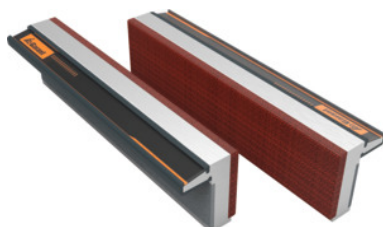

**Szczęki magnetyczne do imadeł, para, Al/nakładka fibrowa, gładkie,
Szerokość szczęk: 150 mm**

Dane zamówienia

Numer katalogowy	967724 150
GTIN	4045197974457
Klasa artykułu	97G

Opis

Wykonanie:

Szczęki do imadeł wytłaczane z **aluminium**. Ze zintegrowanymi magnesami trwałymi pasującymi do wszystkich imadeł o odpowiedniej szerokości. Unikatowa siła mocowania dzięki dużym powierzchniom magnesów.

Powierzchnie mocujące z **gładką nakładką fibrową**.

Pasuje do :

Imadeł wszystkich typów.

wskazówka:

Nowa wersja o sile mocowania zwiększonej o 50%.

Opis techniczny

mocowanie powierzchniowe	gładki
sposób mocowania	Magnes trwały
materiał	aluminium/nakładki z fibry
szerokość szczęk	150 mm
Rodzaj produktu	Szczęki do imadeł

Akcesoria

Zestawy szczęk magnetycznych do imadeł Szerokość
szczęk 150 mm

967702 150