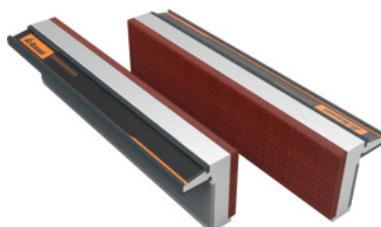

**Szczęki magnetyczne do imadeł, para, Al/nakładka fibrowa, gładkie,
Szerokość szczęk: 100 mm**

Dane zamówienia

Numer katalogowy	967724 100
GTIN	4045197974372
Klasa artykułu	97G

Opis

Wykonanie:

Z wbudowanymi magnesami trwałymi, pasują do wszystkich imadeł o odpowiedniej szerokości szczęk. Unikatowa siła mocowania dzięki dużym powierzchniom magnesów. wytłaczane z **aluminium**, powierzchnie mocujące z **gładką nakładką fibrową**.

Pasuje do :

Imadeł wszystkich typów.

wskazówka:

Nowa wersja o sile mocowania zwiększonej o 50 %.

Opis techniczny

sposób mocowania	Magnes trwały
mocowanie powierzchniowe	gładki
materiał	aluminium/nakładki z fibry
szerokość szczęk	100 mm