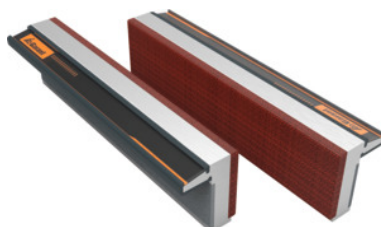

**Szczęki magnetyczne do imadeł, para, Al/nakładka fibrowa, gładkie,  
Szerokość szczęk: 140 mm**

### Opis

**Wykonanie:**

Z wbudowanymi magnesami trwałymi, pasują do wszystkich imadeł o odpowiedniej szerokości szczęk. Unikatowa siła mocowania dzięki dużym powierzchniom magnesów. wytłaczane z **aluminium**, powierzchnie mocujące z **gładką nakładką fibrową**.

### Opis techniczny

mocowanie powierzchniowe	gładki
materiał	aluminium/nakładki z fibry
sposób mocowania	Magnes trwały
szerokość szczęk	140 mm