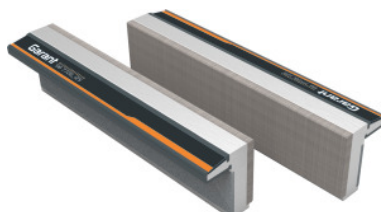

Garant**Szczęki magnetyczne do imadeł, para, filcowe, gładkie, Szerokość szczęk: 100mm****Dane zamówienia**

Numer katalogowy	967726 100
GTIN	4045197974495
Klasa artykułu	97G

Opis**Wykonanie:**

Szczęki do imadeł wytłaczane z **aluminium**. Ze zintegrowanymi magnesami trwałymi pasującymi do wszystkich imadeł o odpowiedniej szerokości. Unikatowa siła mocowania dzięki dużym powierzchniom magnesów.

Powierzchnie mocujące z **gładką nakładką filcową**.

Pasuje do:

Imadeł wszystkich typów.

wskazówka:

Nowa wersja o sile mocowania zwiększonej o 50%.

Opis techniczny

mocowanie powierzchniowe	gładki
materiał	aluminium/nakładki z filcu
sposób mocowania	Magnes trwały
szerokość szczęk	100 mm
Rodzaj produktu	Szczęki do imadeł