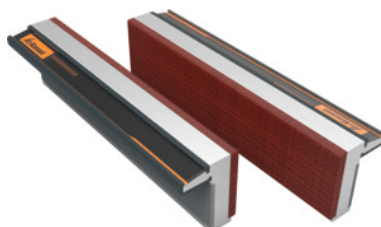

**Szczęki magnetyczne do imadeł, para, Al/nakładka fibrowa, gładkie,
Szerokość szczęk: 160 mm**

Dane zamówienia

Numer katalogowy	967724 160
GTIN	4045197974471
Klasa artykułu	97G

Opis

Wykonanie:

Z wbudowanymi magnesami trwałymi, pasują do wszystkich imadeł o odpowiedniej szerokości szczęk. Unikatowa siła mocowania dzięki dużym powierzchniom magnesów. wytłaczane z **aluminium**, powierzchnie mocujące z **gładką nakładką fibrową**.

Pasuje do :

Imadeł wszystkich typów.

wskazówka:

Nowa wersja o sile mocowania zwiększonej o 50 %.

Opis techniczny

szerokość szczęk	160 mm
sposób mocowania	Magnes trwały
materiał	aluminium/nakładki z fibry
mocowanie powierzchniowe	gładki