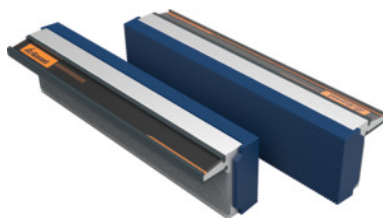

Szczęki magnetyczne do imadeł, para, poliuretanowe, rowkowane, Szerokość szczęk: 100 mm

Dane zamówienia

Numer katalogowy	967728 100
GTIN	4045197974617
Klasa artykułu	97G

Opis

Wykonanie:

Z wbudowanymi magnesami trwałymi, pasują do wszystkich imadeł o odpowiedniej szerokości szczęk. Unikatowa siła mocowania dzięki dużym powierzchniom magnesów.
z **poliuretanu** (elastyczny, tj. bez trwałych odkształceń), powierzchnie mocujące z **drobnymi rowkami**.

Pasuje do :

Imadeł wszystkich typów.

Opis techniczny

sposób mocowania	Magnes trwały
materiał	poliuretan
szerokość szczęk	100 mm
mocowanie powierzchniowe	Drobno ryflowanie