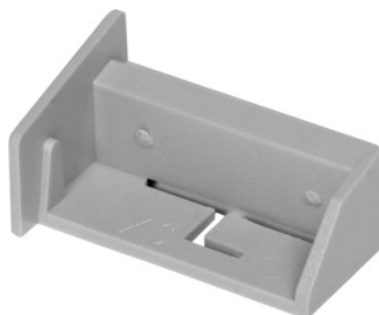

Garant**Zestaw zaślepek, 20-elem.****Dane zamówienia**

Numer katalogowy	944093
GTIN	4045197488978
Klasa artykułu	91H

Opis**Pasuje do:**

szuflad grupy 94 (nr 942823 – 944011, 946011 – 946083).

Szuflad do stołów warsztatowych nr 933435, 933440, 933445, 933450, 933452, 933454.

w dostawie::

Po 10 zaślepek lewych i prawych jako zestaw.

Opis techniczny

w dostawie:	10 prawych , 10 lewych zaślepek jako zestaw
nasadka końcowa z dodatkową blokadą	nie
Rodzaj produktu	Zaśleпка