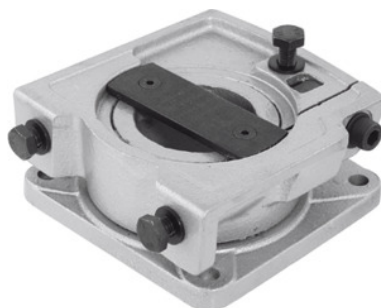

Garant**Płyty obrotowe, oddzielne, szerokość szczęk: 100 mm**

Dane zamówienia

Numer katalogowy	967020 100
GTIN	4045197694126
Klasa artykułu	91J

Opis

w dostawie::

Wraz ze wszystkimi elementami mocującymi do montażu na stole warsztatowym.

Powłoka lakiernicza:

Srebrnoszara.

wskazówka:

Płyta obrotowa nr 967020 i szczęki zamienne nr 967040; 967045 pasują także do imadeł GARANT L i oryginalnych imadeł LEINEN (oprócz LEINEN-JUNIOR, nr 967060).

Opis techniczny

pasują do imadeł o szerokości szczęk	100 mm
Rodzaj produktu	Akcesoria do imadła

Akcesoria

Imadła równoległe szerokość szczęk 100 mm	967000 100
---	------------