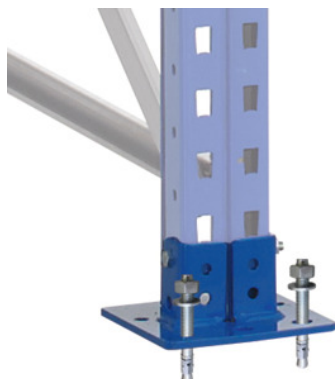

Kotew posadzkowa do ram regałów do palet

Dane zamówienia

Numer katalogowy	991470
GTIN	4004514227034
Klasa artykułu	96P

Opis

Wykonanie:

Ocynkowane kotwy posadzkowe do mocowania ram regałów do palet w posadzce.

Pasuje do :

Regały na palety nr 991200–991226, ramy nr 991270–991321, regały na kształtowniki nr 991488–991489.

wskazówka:

Należy uwzględnić, że kotwy posadzkowe nie nadają się do każdego rodzaju posadzki.