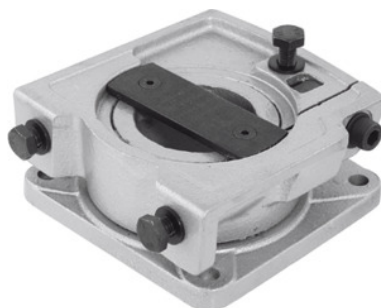

Garant**Płyty obrotowe, oddzielne, szerokość szczęk: 125 mm****Dane zamówienia**

Numer katalogowy	967020 125
GTIN	4045197694133
Klasa artykułu	91J

Opis**w dostawie::**

Wraz ze wszystkimi elementami mocującymi do montażu na stole warsztatowym.

Powłoka lakiernicza:

Srebrnoszara.

wskazówka:

Płyta obrotowa nr 967020 i szczęki zamienne nr 967040; 967045 pasują także do imadeł GARANT L i oryginalnych imadeł LEINEN (oprócz LEINEN-JUNIOR, nr 967060).

Opis techniczny

pasują do imadeł o szerokości szczęk	125 mm
Rodzaj produktu	Akcesoria do imadła

Akcesoria

Imadła równoległe szerokość szczęk 125 mm	967000 125
---	------------