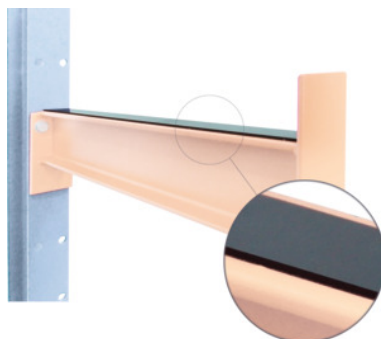

**Nakładka z PVC dla wsporników, głębokość: 400 mm****Dane zamówienia**

Numer katalogowy	991722 400
GTIN	2050001760753
Klasa artykułu	960

**Opis****Wykonanie:**

Nakładka PVC dla zabezpieczenia wrażliwych materiałów.

**Pasuje do :**

regałów wspornikowych nr 991711-991718, wsporników pojedynczych nr 991720.  
pasują do głębokości wsporników: 400 mm

**Opis techniczny**

pasują do głębokości wsporników	400 mm
materiał	Nakładka z PCW
głębokość	400 mm