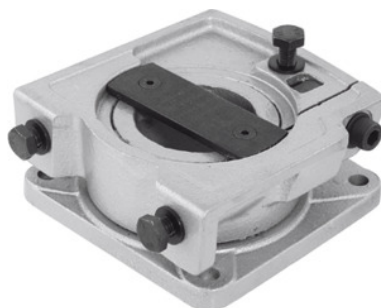

Garant**Płyty obrotowe, oddzielne, szerokość szczęk: 80 mm**

Dane zamówienia

Numer katalogowy	967020 80
GTIN	4045197694119
Klasa artykułu	91J

Opis

w dostawie::

Wraz ze wszystkimi elementami mocującymi do montażu na stole warsztatowym.

Powłoka lakiernicza:

Srebrnoszara.

wskazówka:

Płyta obrotowa nr 967020 i szczęki zamienne nr 967040; 967045 pasują także do imadeł GARANT L i oryginalnych imadeł LEINEN (oprócz LEINEN-JUNIOR, nr 967060).

Opis techniczny

pasują do imadeł o szerokości szczęk	80 mm
Rodzaj produktu	Akcesoria do imadła

Akcesoria

Imadła równoległe szerokość szczęk 80 mm	967000 80
--	-----------