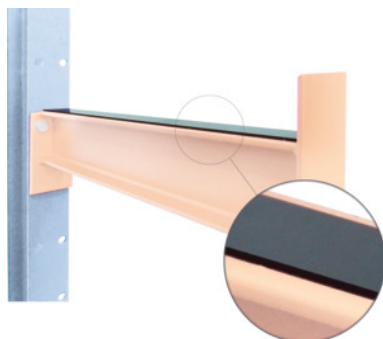

**Nakładka z PVC dla wsporników, głębokość: 500 mm****Dane zamówienia**

Numer katalogowy	991722 500
GTIN	2050001760760
Klasa artykułu	960

**Opis****Wykonanie:**

Nakładka PVC dla zabezpieczenia wrażliwych materiałów.

**Pasuje do :**

regałów wspornikowych nr 991711-991718, wsporników pojedynczych nr 991720.  
pasują do głębokości wsporników: 500 mm

**Opis techniczny**

głębokość	500 mm
materiał	Nakładka z PCW
pasują do głębokości wsporników	500 mm