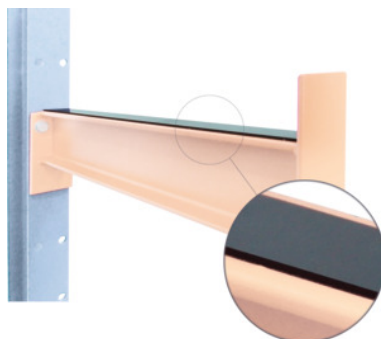

## Nakładka z PVC dla wsporników, głębokość: 600 mm

### Opis

**Wykonanie:**

Nakładka PVC dla zabezpieczenia wrażliwych materiałów.

**Pasuje do :**

regałów wspornikowych nr 991711-991718, wsporników pojedynczych nr 991720.  
pasują do głębokości wsporników: 600 mm

### Opis techniczny

materiał	Nakładka z PCW
głębokość	600 mm
pasują do głębokości wsporników	600 mm