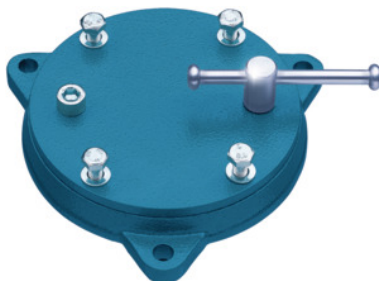

BROCKHAUS | HEUER

**Płyty obrotowe, oddzielne, do imadeł o wielk.: 140****Dane zamówienia**

Numer katalogowy	967390 140
GTIN	2050002047815
Klasa artykułu	93Q

**Opis****Wykonanie:**

Możliwość bezstopniowego obracania płyty o 360° i blokowania w każdym położeniu.

**Pasuje do :**

Imadła równoległe „Heuer-Front” nr 967350; 967360.

Do imadeł równoległych „Heuer Compact” stosować płytę obrotową nr 967390 roz. 100.  
do starszych typów imadeł „Heuer Front”: 125; 135

**Opis techniczny**

do imadeł o wielk.	140
do starszych typów imadeł „Heuer Front”	125; 135
Rodzaj produktu	Płyta obrotowa

**Akcesoria**

Płyty obrotowe, oddzielne do imadeł o wielk. 140/1	967390 140/1
10X50/3	967002 10X50/3