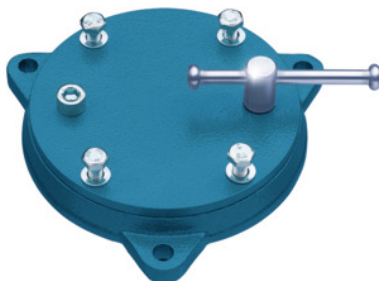

BROCKHAUS | HEUER

Płyty obrotowe, oddzielne, do imadeł o wielk.: 160/180**Dane zamówienia**

Numer katalogowy	967390 160/180
GTIN	2050002047822
Klasa artykułu	93Q

Opis**Wykonanie:**

Możliwość bezstopniowego obracania płyty o 360° i blokowania w każdym położeniu.

Pasuje do :

Imadła równoległe „Heuer-Front” nr 967350; 967360.

Do imadeł równoległych „Heuer Compact” stosować płytę obrotową nr 967390 rozm. 100.
do starszych typów imadeł „Heuer Front”: 150; 175

Opis techniczny

do imadeł o wielk.	160/180
do starszych typów imadeł „Heuer Front”	150; 175
Rodzaj produktu	Płyta obrotowa

Akcesoria

10X50/3	967002 10X50/3
Płyty obrotowe, oddzielne do imadeł o wielk. 160/180/1	967390 160/180/1