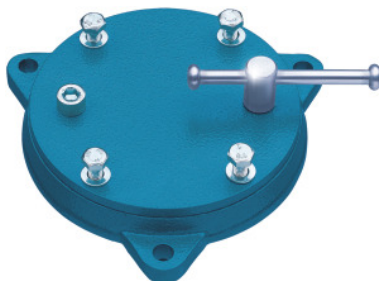

BROCKHAUS | HEUER

Płyty obrotowe, oddzielne, do imadeł o wielk.: 100**Dane zamówienia**

Numer katalogowy	967390 100
GTIN	2050002047792
Klasa artykułu	93Q

Opis**Wykonanie:**

Możliwość bezstopniowego obracania płyty o 360° i blokowania w każdym położeniu.

Pasuje do :

Imadła równoległe „Heuer-Front” nr 967350; 967360.

Do imadeł równoległych „Heuer Compact” stosować płytę obrotową nr 967390 rozm. 100.
do starszych typów imadeł „Heuer Front”: 75; 90

Opis techniczny

do imadeł o wielk.	100
do starszych typów imadeł „Heuer Front”	75; 90
Rodzaj produktu	Akcesoria do imadła