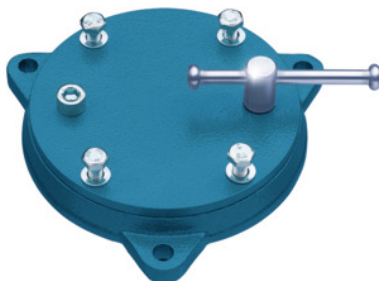

BROCKHAUS | HEUER

**Płyty obrotowe, oddzielne, do imadeł o wielk.: 120****Dane zamówienia**

Numer katalogowy	967390 120
GTIN	2050002047808
Klasa artykułu	93Q

**Opis****Wykonanie:**

Możliwość bezstopniowego obracania płyty o 360° i blokowania w każdym położeniu.

**Pasuje do :**

Imadła równoległe „Heuer-Front” nr 967350; 967360.

Do imadeł równoległych „Heuer Compact” stosować płytę obrotową nr 967390 rozm. 100.  
do starszych typów imadeł „Heuer Front”: 100; 115

**Opis techniczny**

do starszych typów imadeł „Heuer Front”	100; 115
do imadeł o wielk.	120
Rodzaj produktu	Akcesoria do imadła