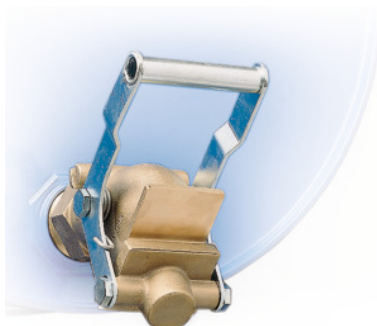

## Bezpieczny kurek czerpalny, typ: D

#### Wykonanie:

bezpieczne kurki czerpalne z różnych materiałów, do kontrolowanego pobierania cieczy z beczek. **Samoczynne zamykanie** zapobiega niekontrolowanemu wypływowi cieczy.

materiał: mosiężne

materiał uszczelki: PTFE

samoczynnie zamykające się: tak

gwint przyłączeniowy: 2" cal

zawartość zestawu: 1

### Opis techniczny

materiał	mosiężne
gwint przyłączeniowy	2" cal
zawartość zestawu	1
materiał uszczelki	PTFE
typ	D
samoczynnie zamykające się	tak