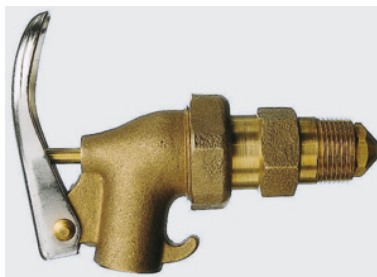

Bezpieczny kurek czerpalny, typ: A

Dane zamówienia

Numer katalogowy	981520 A
GTIN	4250101102486
Klasa artykułu	96V

Opis

Wykonanie:

bezpieczne kurki czerpalne z różnych materiałów, do kontrolowanego pobierania cieczy z beczek. **Samoczynne zamykanie** zapobiega niekontrolowanemu wypływowi cieczy.

Z blokadą płomienia – do cieczy palnych. Z uchwytem do zawieszania sprzętu do napełniania. Nie nadaje się do cieczy < SAE 30.

materiał: mosiężne

materiał uszczelki: PTFE

samoczynnie zamykające się: tak

gwint przyłączeniowy: 3/4" cal

blokada płomienia: tak

zawartość zestawu: 1

Opis techniczny

typ	A
materiał	mosiężne
blokada płomienia	tak
samoczynnie zamykające się	tak
materiał uszczelki	PTFE
zawartość zestawu	1

gwint przyłączeniowy

3/4" cal