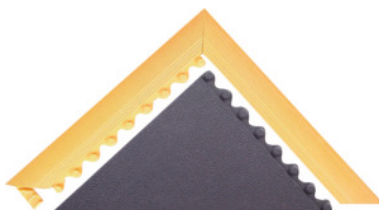

Listwy krawędziowe, żółte, typ: 0

Dane zamówienia

Numer katalogowy	964577 0
GTIN	662641742086
Klasa artykułu	96C

Opis

Wykonanie:

Listwa krawędziowa 91 cm, mocowana wtykowo na płytkach okładzinowych. Kolor żółty lub czarny. Listwa krawędziowa **bez** czopów mocujących.

pasują do: 91×91 cm mata

Opis techniczny

typ	0
czopów mocujących.	bez czopów mocujących
długość	91 cm
pasują do	91×91 cm mata
Komfort pracy w pozycji stojącej	Izolacja (temperatura)
Komfort pracy w pozycji stojącej	Zapobiegające zmęczeniu
Komfort pracy w pozycji stojącej	Przeciwpoślizgowe
ochrona przed uderzeniami	podłoga