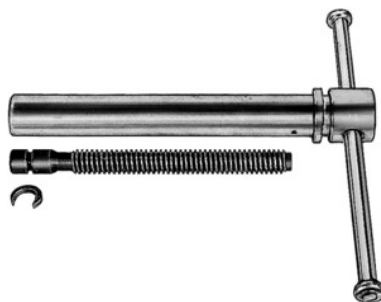

Garant

Tuleje wrzeciona zamienne z wrzecionem do imadeł nr 967000, do szczęk o szerokości: 100 mm

**Dane zamówienia**

Numer katalogowy	967001 100
GTIN	4045197613226
Klasa artykułu	91J

Opis**Wykonanie:**

Pasujące również do imadeł produkcji Leinen.

Pasuje do :

Imadła nr 967000; 967010.

Opis techniczny

do szczęk o szerokości	100 mm
Rodzaj produktu	Akcesoria do imadła