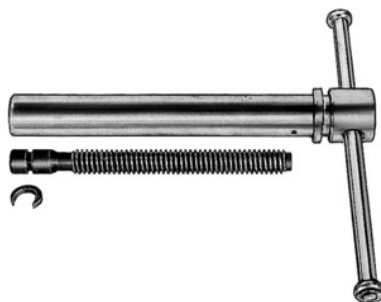

Garant

Tuleje wrzeciona zamienne z wrzecionem do imadeł nr 967000, do szczęk o szerokości: 125 mm

**Dane zamówienia**

Numer katalogowy	967001 125
GTIN	4045197613233
Klasa artykułu	91J

Opis**Wykonanie:**

Pasujące również do imadeł produkcji Leinen.

Pasuje do :

Imadła nr 967000; 967010.

Opis techniczny

do szczęk o szerokości	125 mm
Rodzaj produktu	Akcesoria do imadła