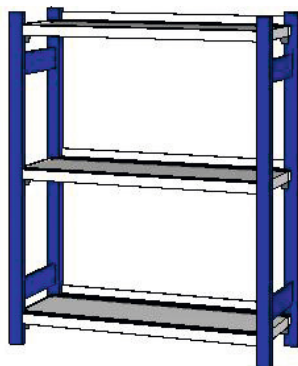

Regały podstawowe na segregatory, z 2 ramami, głębokość 325 mm, wysokość: 1200 mm

Dane zamówienia

Numer katalogowy	990400 1200
GTIN	4045197517784
Klasa artykułu	911

Opis

Wykonanie:

Stabilna konstrukcja ramowa z prostokątnych wsporników (50×25×1,25 mm), ze szczelinami co 40 mm do mocowania poprzeczek / półek. Konstrukcja ramowa z plastikowymi zaślepkami na końcach. **Półki** z blachy ocynkowanej, ze **szczelinami do mocowania ścianek działowych**, z odgiętą listwą ograniczającą przed prześlizgnięciem.

Powłoka lakiernicza:

Konstrukcja ramowa - niebieski sygnałowy RAL 5005, **lakier proszkowy**. Trawersy - **tylko** szary antracytowy RAL 7016.

wskazówka:

- **Dla zapewnienia stabilności regałów - przy stosunku wysokości do głębokości większym niż 5:1 - konieczne jest zabezpieczenie przed przewróceniem.**
- **Dostawa w częściach, w celu ułatwienia transportu. Dostawa bez montażu.**

wymiar montażowy szerokości regału podstawowego: 1000 mm

szerokość półki: 946 mm

szerokość półki w świetle: 900 mm

Liczba półek: 3
pasują do segregatorów w liczbie: 30
maksymalne obciążenie pola: 900 kg

Opis techniczny

Liczba półek	3
pasują do segregatorów w liczbie	30
szerokość	1000 mm
szerokość półki	946 mm
maksymalne obciążenie pola	900 kg
wymiar montażowy szerokości regału podstawowego	1000 mm
wysokość	1200 mm
szerokość półki w świetle	900 mm
głębokość	325 mm
liczba ram profilowych	2
zagiętą krawędź	tak
głębokość półki	325 mm
Nośność półki / maksymalne obciążenie powierzchniowe półki (na metalu)	120 kg
Regulacja wysokości co	40 mm
Wybór kolorów	RAL 9002, 7035, 7005, 7016, 6011, 5018, 5012, 5011, 5005, 3003
certyfi kat bezpieczeństwa	GS TÜV Süd
Atrybut nazwy produktu	głębokość 325 mm