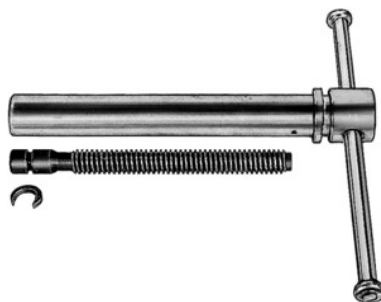

Garant

Tuleje wrzeciona zamienne z wrzecionem do imadeł nr 967000, do szczęk o szerokości: 150 mm

**Dane zamówienia**

Numer katalogowy	967001 150
GTIN	4045197613240
Klasa artykułu	91J

Opis**Wykonanie:**

Pasujące również do imadeł produkcji Leinen.

Pasuje do :

Imadła nr 967000; 967010.

Opis techniczny

do szczęk o szerokości	150 mm
Rodzaj produktu	Akcesoria do imadła