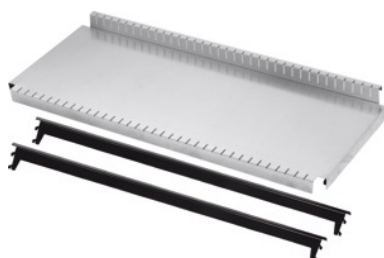

Garant**Półki ocynkowane z parą poprzeczek****Dane zamówienia**

Numer katalogowy	990430
GTIN	4045197517913
Klasa artykułu	911

Opis**Wykonanie:**

Poprzeczki do zawieszania na konstrukcji ramy. Ocynkowane półki spoczywają na parze poprzeczek. Dzięki zagiętej krawędzi półki przechowywane przedmioty nie mogą spaść do tyłu.

Zastosowanie:

Do regałów podstawowych i dostawnych nr 990400 i nr 990405 do konstrukcji ramowej nr 990420.

Powłoka lakiernicza:

Poprzeczki - **tylko** szary antracytowy RAL 7016, **lakier proszkowy**.

materiał: ocynkowane

szerokość: 946 mm

głębokość: 320 mm

Opis techniczny

Listwa ograniczająca	tak
szerokość	946 mm
głębokość	320 mm
półki z rowkami (do mocowania przegródek)	tak
pasują do regałów na segregatory	990400 – 990405

sposób zamocowania półek	poprzeczka
wykonanie półek	Półka prosta
wykonanie półek	Półka rowkowana
wykonanie półek	Półka montowana na stałe
Zakres zastosowania	Regał na segregatory
Nośność półki / maksymalne obciążenie powierzchniowe półki (na metalu)	120 kg
Grubość półki	38 mm
materiał	ocynkowane
Rodzaj produktu	Półki