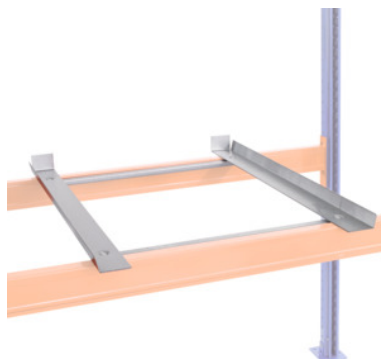

Podpórki głębokie (para) do pojemników siatkowych, typ: 1100/50

Dane zamówienia

Numer katalogowy	991400 1100/50
GTIN	4004514241948
Klasa artykułu	96P

Opis

Wykonanie:

Podpórki głębokie z krawędzią boczną i zabezpieczeniem przed przepchnięciem, ocynkowane.

Zastosowanie:

Podpórki głębokie **do pojemników siatkowych, zbiorników itp.** Nadają się do rygli o szerokości 50 mm.

materiał: ocynkowane

pasują do regałów o głębokości: 1100 mm

głębokość rygli: 50 mm

Opis techniczny

głębokość rygli	50 mm
typ	1100/50
pasują do regałów o głębokości	1100 mm
materiał	ocynkowane