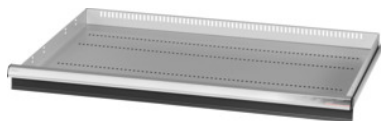

 GRIDLINE**Szuflada GridLine, 75 kg, 36 × 24 G, szuflady o wysokości frontu: 75 mm****Dane zamówienia**

Numer katalogowy	931353 75
GTIN	4062406063757
Klasa artykułu	9GK

Opis**Wykonanie:**

Szuflady z pełnym wysuwem, z różnicowym mechanizmem wysuwu. Aluminiowe uchwyty listwowe z wymiennymi paskami do opisu, nadającymi się do ponownego wykorzystania.

Wycięcia do mocowania listew oddzielających w odległości co 25 mm (w szufladach o wysokości frontu od 75 mm).

Nośność 75 kg.

Pasuje do :

Obudowa szafki narzędziowej 40 × 28 G nr 931335.

w dostawie::

Szuflada kompletna z 1 parą szyn prowadzących.

Powłoka lakiernicza:

Korpus szuflad szary jasny RAL 7035, fronty szuflad antracyt RAL 7016, **lakierowane proszkowo.**

Korpus szuflad bez możliwości konfiguracji, zawsze szary jasny RAL 7035.

Grubość materiału: 1,2 mm

Panel wysuwany (wysuw częściowy/pełny): 100 %

Wybór kolorów: RAL 9002, 7035, 7005, 7016, 6011, 5018, 5012, 5011, 5005, 3003

certyfi kat bezpieczeństwa: GS TÜV Rheinland

Nośność szuflad/szufladopólek: 75 kg