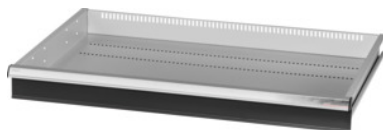

 GRIDLINE**Szuflada GridLine, 75 kg, 36 × 24 G, szuflady o wysokości frontu: 100 mm****Dane zamówienia**

Numer katalogowy	931353 100
GTIN	4062406063764
Klasa artykułu	9GK

Opis**Wykonanie:**

Szuflady z pełnym wysuwem, z różnicowym mechanizmem wysuwu. Aluminiowe uchwyty listwowe z wymiennymi paskami do opisu, nadającymi się do ponownego wykorzystania.

Wycięcia do mocowania listew oddzielających w odległości co 25 mm (w szufladach o wysokości frontu od 75 mm).

Nośność 75 kg.

Pasuje do :

Obudowa szafki narzędziowej 40 × 28 G nr 931335.

w dostawie::

Szuflada kompletna z 1 parą szyn prowadzących.

Powłoka lakiernicza:

Korpus szuflad szary jasny RAL 7035, fronty szuflad antracyt RAL 7016, **lakierowane proszkowo.**

Korpus szuflad bez możliwości konfiguracji, zawsze szary jasny RAL 7035.

Grubość materiału: 1,2 mm

Panel wysuwany (wysuw częściowy/pełny): 100 %

Wybór kolorów: RAL 9002, 7035, 7005, 7016, 6011, 5018, 5012, 5011, 5005, 3003

certyfi kat bezpieczeństwa: GS TÜV Rheinland

Nośność szuflad/szufladopótek: 75 kg