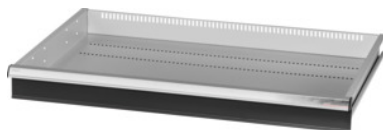

 GRIDLINE**Szuflada GridLine, 75 kg, 36 × 24 G, szuflady o wysokości frontu: 125 mm****Dane zamówienia**

Numer katalogowy	931353 125
GTIN	4062406063771
Klasa artykułu	9GK

Opis**Wykonanie:**

Szuflady z pełnym wysuwem, z różnicowym mechanizmem wysuwu. Aluminiowe uchwyty listwowe z wymiennymi paskami do opisu, nadającymi się do ponownego wykorzystania.

Wycięcia do mocowania listew oddzielających w odległości co 25 mm (w szufladach o wysokości frontu od 75 mm).

Nośność 75 kg.

Pasuje do :

Obudowa szafki narzędziowej 40 × 28 G nr 931335.

w dostawie::

Szuflada kompletna z 1 parą szyn prowadzących.

Powłoka lakiernicza:

Korpus szuflad szary jasny RAL 7035, fronty szuflad antracyt RAL 7016, **lakierowane proszkowo.**

Korpus szuflad bez możliwości konfiguracji, zawsze szary jasny RAL 7035.

Grubość materiału: 1,2 mm

Panel wysuwany (wysuw częściowy/pełny): 100 %

Wybór kolorów: RAL 9002, 7035, 7005, 7016, 6011, 5018, 5012, 5011, 5005, 3003

certyfi kat bezpieczeństwa: GS TÜV Rheinland

Nośność szuflad/szufladopótek: 75 kg